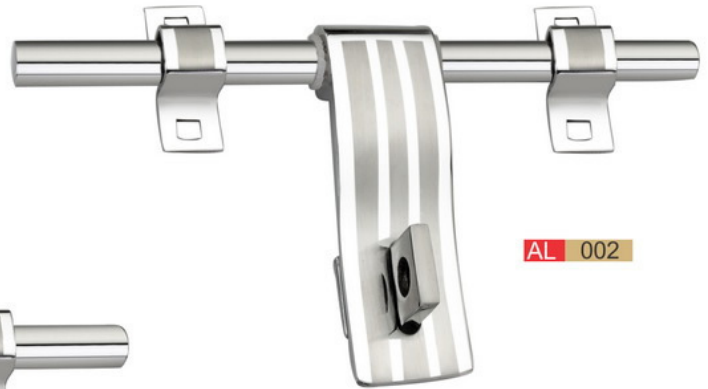

MH 402
Size : 7"

MH 403
Size : 7"

MH 404
Size : 7"

MH 405
Size : 7"

MH 406
Size : 7"

AL 001

AL 002

AL 003

AL 004

AL 005

Available: 16 mm (8", 10", 12")
Available: 19 mm (8" to 24")

AL 006

AL 007

AL 008

AL 009

01 Latch