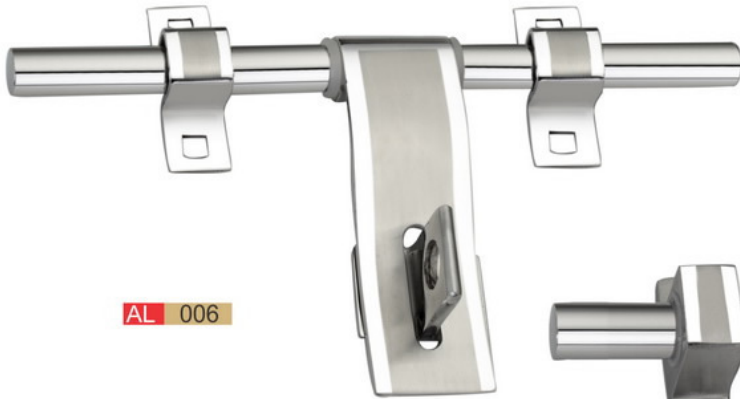

MH 402
Size : 7"

MH 403
Size : 7"

MH 404
Size : 7"

MH 405
Size : 7"

MH 406
Size : 7"

AL 001

AL 002

AL 003

AL 004

AL 005

Available: 16 mm (8", 10", 12")
Available: 19 mm (8" to 24")

AL 006

AL 007

AL 008

AL 009

01 Latch