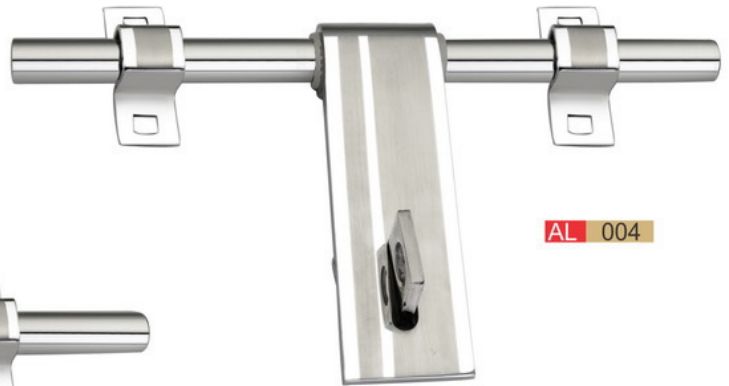

MH 402
Size : 7"

MH 403
Size : 7"

MH 404
Size : 7"

MH 405
Size : 7"

MH 406
Size : 7"

AL 001

AL 002

AL 003

AL 004

AL 005

Available: 16 mm (8", 10", 12")
Available: 19 mm (8" to 24")

AL 006

AL 007

AL 008

AL 009

01 Latch