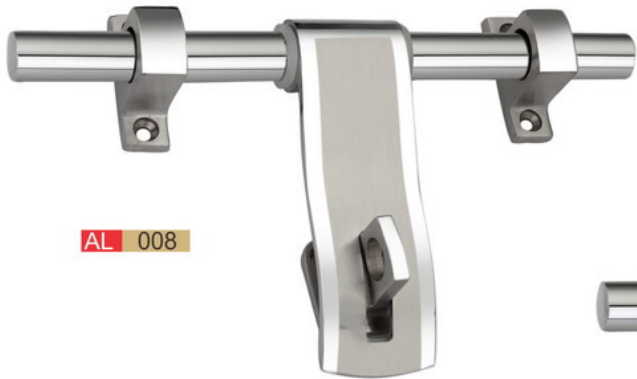

AL 004

AL 005

Available: 16 mm (8", 10", 12")
Available: 19 mm (8" to 24")

AL 006

AL 007

AL 008

AL 009

01 Latch

02 Latch

Available: 16 mm (8", 10", 12")
Available: 19 mm (8" to 24")

AL 010

AL 011

AL 012

AL 013

Pull Handles Pipe Handles

PH 001
Size: 8" to 18"